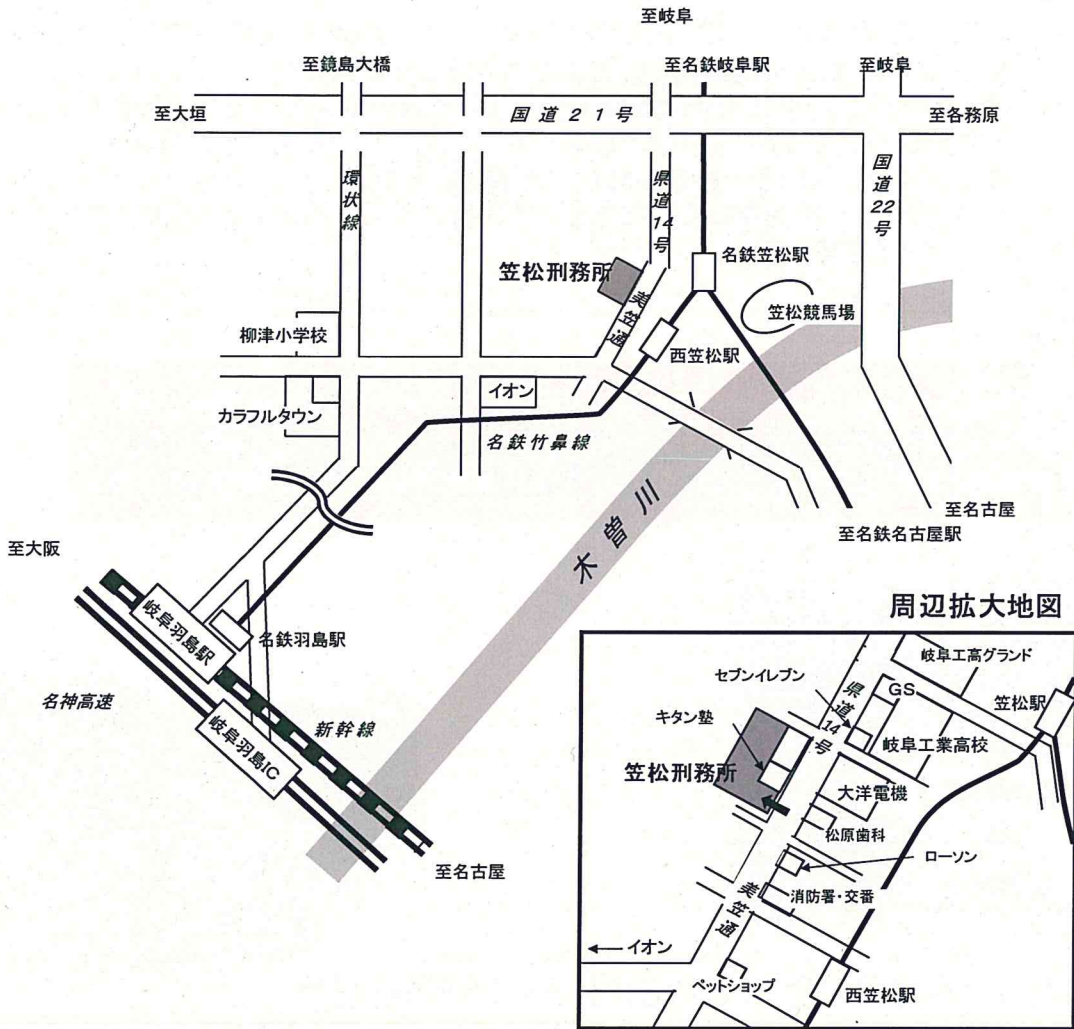

また、新型コロナウイルス感染防止対策として、希望者多数の場合には個別対応等を検討させていただくこともあります。

なお、感染拡大状況によっては中止、延期又は内容の変更等をする場合があります。

笠松刑務所周辺地図

<電車>

- ☆新幹線 名古屋駅から名鉄本線 笠松駅下車(特急停車) 徒歩10分
- ☆新幹線 岐阜羽島駅から名鉄羽島線(名鉄竹鼻線接続・すべて普通(各駅)列車)
西笠松駅下車 徒歩10分
笠松駅下車 徒歩10分

<自動車>

- ★名古屋方面から 国道22号から21号に入り、笠松左折標識に従い県道14号(美笠通)へ
- ★名神高速から 岐阜羽島ICを下り、岐阜方面へ北上、柳津小学校角の交差点を右折し、ペットショップの交差点を左折し県道14号(美笠通)へ